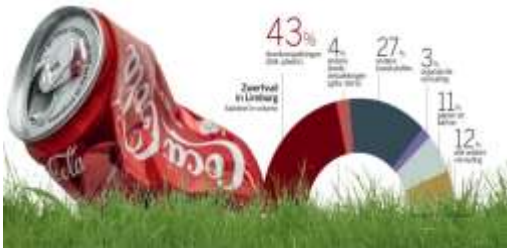

Werking rond zwerfvuil Recover en statiegeldalliantie

Aanleg CO₂-bossen

Drink kraantjeswater

DE UITGANGSSITUATIE: het gevolg