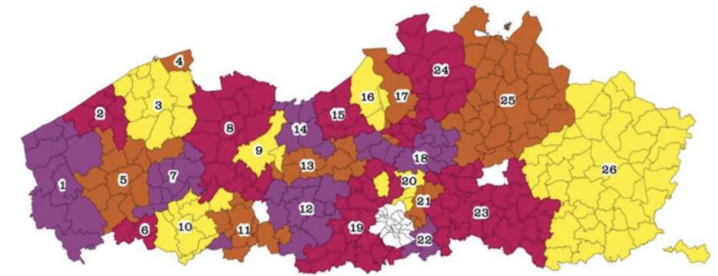

WAAROM DE FUSIE?

De voordelen van een fusie

Door de fusie worden we de grootste afvalintercommunale van Vlaanderen.

Die schaalgrootte is een belangrijke troef:

- Economisch voordelen (prijsvoordelen, maar ook een breder gedeelde overhead kost)
- Een belangrijkere gesprekspartner bij hogere overheden -> beleidsimpact
  - Wij hebben in basis nu de 3 gangbare inzamelsystemen in portefeuille

Door de fusie kunnen we werken aan een grotere eenvormigheid in de regio

Met de oprichting van Bionerga samen kiezen en investeren in de toekomst