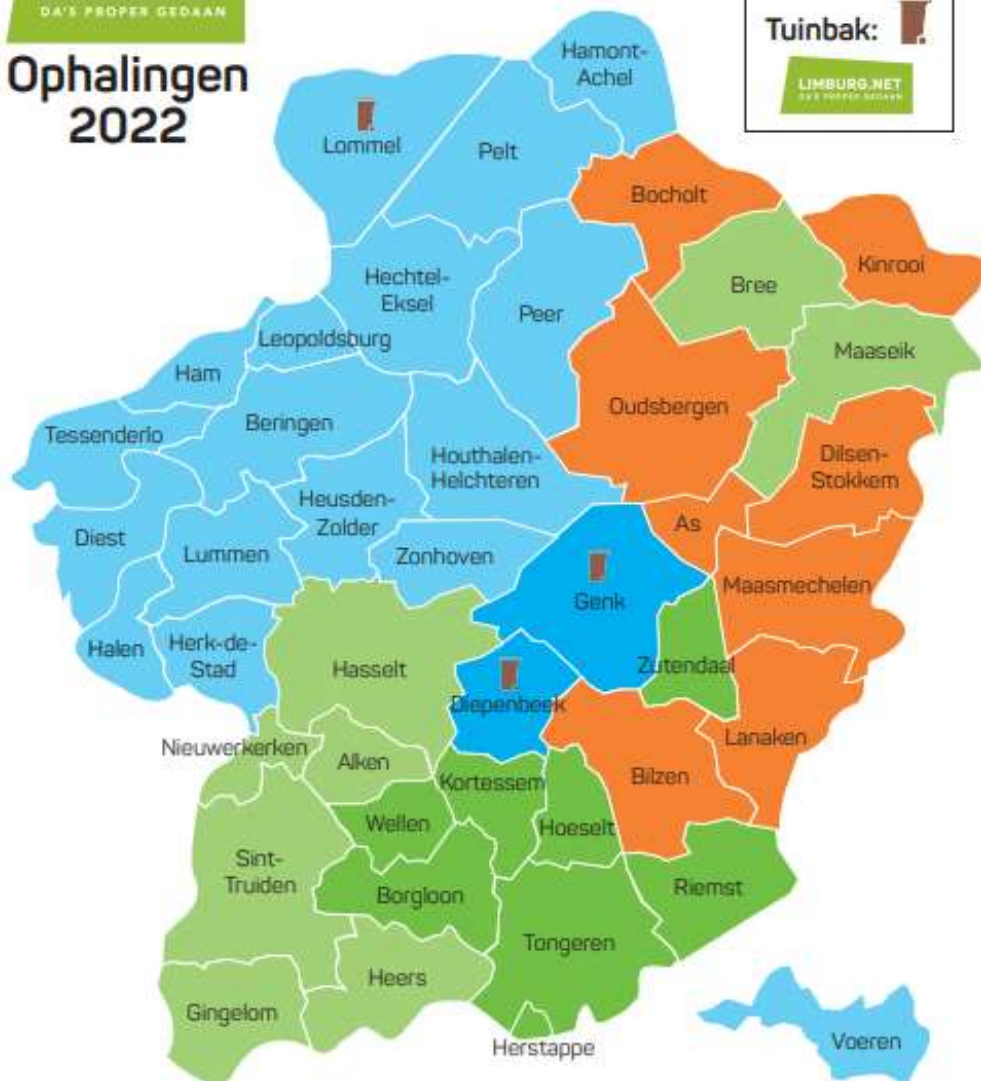

Vlaamse afvalintercommunales

Recyclageparken Limburg

- 913.203 inwoners
- 386.397 gezinnen
- 42 Limburgse gemeenten + stad Diest
- Raad van Bestuur (15 + 3 bestuurders)
- Algemene vergadering (43)
- Algemeen comité (43)

- 90 medewerkers recyclageparken
- 65 medewerkers ophaaldienst
- 44 medewerkers administratie

Ophalingen 2022

Tuinbak:

LIMBURG.NET
DA'S PROPER GEDAAN

REGIO NOORD-WEST

Optimo:

Papier en karton:

*Vereniging: Diest B, Halen, Ham B, Hamont-Achel B, Heusden-Zolder, Lommel B en C, Pelt 1A en 2B, Zonhoven H en T