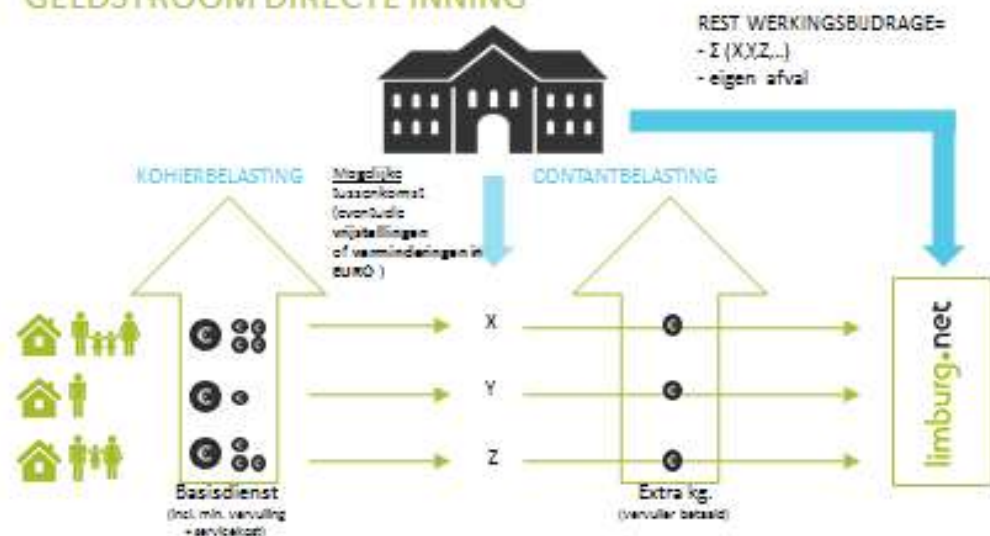

Pmd:

Papier en karton:

*Vereniging: Bocholt B, Kinrooi A, Maasmechelen B
Kringwinkel: Maasmechelen 1-5

GELDSTROOM GEMEENTE GEEN DIRECTE INNING

HOE ONTVANGT GEMEENTE NU?

GELDSTROOM DIRECTE INNING

Afvalbelasting